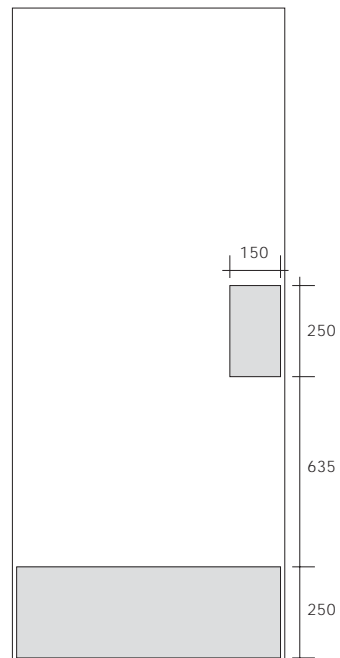

För att minska slitaget på dörrbladet och öka dörrens livslängd kan samtliga massivdörrar i sortimentet förses med sparksydd av rostfri plåt, laminat eller gummi vilka limmas på dörrbladet.

Alternativa utföranden offereras på begäran.

SPP1
SPG1

SPP2
SPG2

SPP3
SPG3

SPP4
SPG4

SPP5
SPG5

SPP = Sparksydd av rostfritt stål
SPG = Sparksydd av gummi