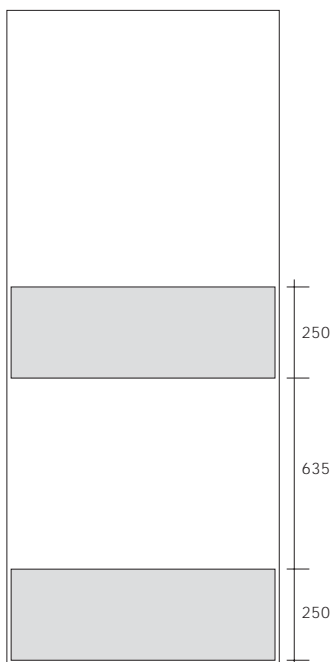

För att minska slitaget på dörrbladet och öka dörrens livslängd kan samtliga massivdörrar i sortimentet förses med sparksydd av rostfri plåt, laminat eller gummi vilka limmas på dörrbladet.

Alternativa utföranden offereras på begäran.

SPP1
SPG1

SPP2
SPG2

SPP3
SPG3

SPP4
SPG4

SPP5
SPG5

SPP = Sparksydd av rostfritt stål
SPG = Sparksydd av gummi