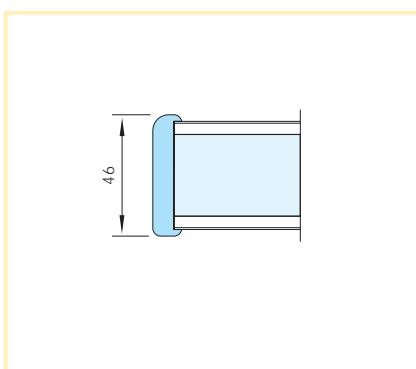

Våra fänerade och laminerade dörrar levereras som standard med massiv, förtäckt kantlist i önskat träslag på vertikala kanter. Dörrar kan på begäran levereras med kantlister även på horisontella kanter.

Målade dörrar levereras med målad dörrblads-kant i samma kulör.

Dörrar kan på begäran levereras med rådande kantlist av trä eller aluminium, vilka monteras på dörrbladens vertikala och horisontella kanter.

YTBEHANDLING. Laminerade och fänerade dörrar, med förtäckt kantlist eller med rådande kantlist av trä, levereras med klarlackad, oljad eller betsad kantlist. De rådande kantlisterna kan även erhållas målade.

RÅDANDE