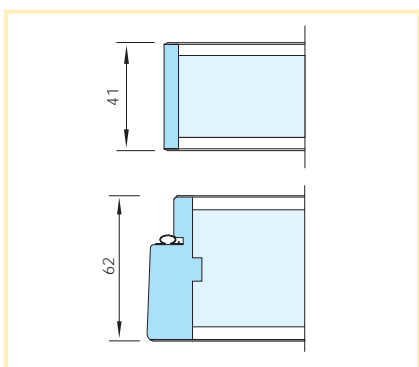

Våra fänerade och laminerade dörrar levereras som standard med massiv, förtäckt kantlist i önskat träslag på vertikala kanter. Dörrar kan på begäran levereras med kantlister även på horisontella kanter.

Målade dörrar levereras med målad dörrblads-kant i samma kulör.

Dörrar kan på begäran levereras med rådande kantlist av trä eller aluminium, vilka monteras på dörrbladens vertikala och horisontella kanter.

YTBEHANDLING. Laminerade och fänerade dörrar, med förtäckt kantlist eller med rådande kantlist av trä, levereras med klarlackad, oljad eller betsad kantlist. De rådande kantlisterna kan även erhållas målade.

FÖRTÄCKT