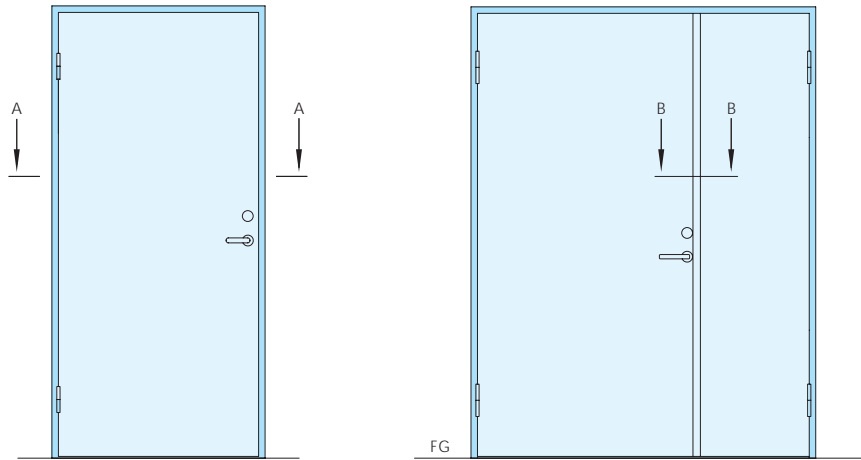

Målad karm

Ädelträkarm