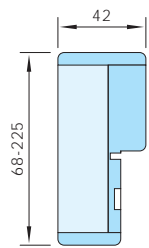

Beteckning	Karmyttermått Bredd x Höjd	Karmdagmått Bredd x Höjd	Standardbredd gångdörr	Vikt i kg
Enkeldörr				
O25 7 x 21	690 x 2090	606 x 2025		40
O25 8 x 21	790 x 2090	706 x 2025		45
O25 9 x 21	890 x 2090	806 x 2025		50
O25 10 x 21	990 x 2090	906 x 2025		55
O25 11 x 21	1090 x 2090	1006 x 2025		60
O25 12 x 21	1190 x 2090	1106 x 2025		65
O25 13 x 21	1290 x 2090	1206 x 2025		70
Pardörr				
O25 15 x 21	1490 x 2090	1406 x 2025	925	80
O25 18 x 21	1790 x 2090	1706 x 2025	Lika delning	94

Målad dörrbladkant

Förtäckt kantlist

Målad karm

Ädelträkarm

Rådande kantlist

Aluminiumkantlist