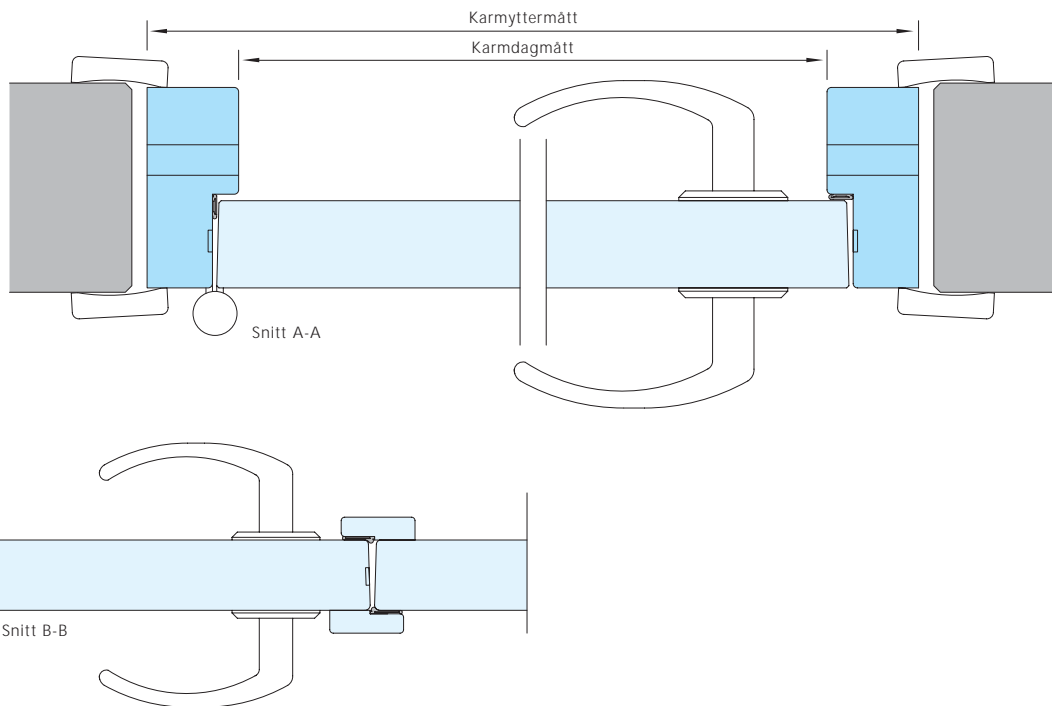

MER INFORMATION

Karmar	42 - 43
Trösklar	44 - 45
Kantlister	46
Glasöppningar	48 - 51
Sparkskydd	52
Hantering m m	54

VARIANTER O25

TRÄKARMAR

STÄLKARMAR

TRÖSKLAR

GLASÖPPNINGAR

SPARKSKYDD/HANDSKYDD

Målad dörrbladkant

Förtäckt kantlist

Målad karm

Ädelträkarm

Rådande kantlist

Aluminiumkantlist