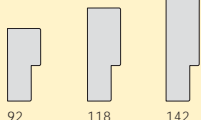

VARIANTER O25

TRÄKARMAR