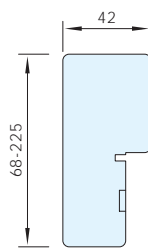

Ädelträkarm