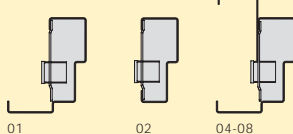

STÄLKARMAR