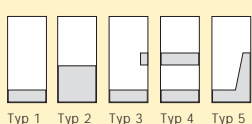

SPARKSKYDD/HANDSKYDD