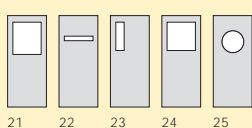

GLASÖPPNINGAR