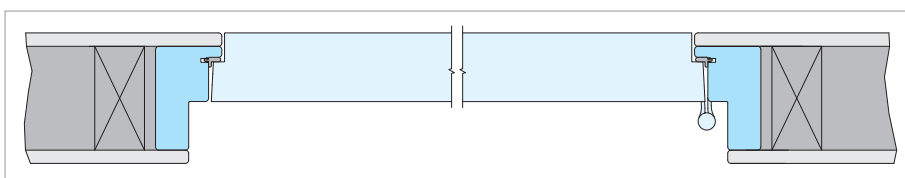

Dold karm

**Dörrar som
en del av väggen.**

Dold karm

– dörren blir en del av väggen.

Med Orresta Dörrens dolda karmar skapas lösningar där dörr och vägg mer eller mindre smälter samman utan överlappande foder. Detta ställer krav på unika detaljlösningar som gör att funktionen är i par med estetiken. Inte bara på ritbordet.

Med den mest uttalade lösningen syns varken karm eller gångjärn på utsidan. Den inåtgående dörren ligger helt i liv med väggpanelen. En variant vid utåtgående dörrar är att göra en ursparning för gångjärnen i panelen, som även då möter dörren med en smal springa.

Med begreppet dold karm menas en inåtgående dörr som utan foder livar med väggen så att ytan blir slät.

Kairos Future: *Ultramoderna dörrar i betsad ek som kontrast till äldre detaljer från förra sekelskiftet. Inåtgående dörrar som en del i ett kraftigt väggparti. Inga synliga gångjärn och dold karm.*