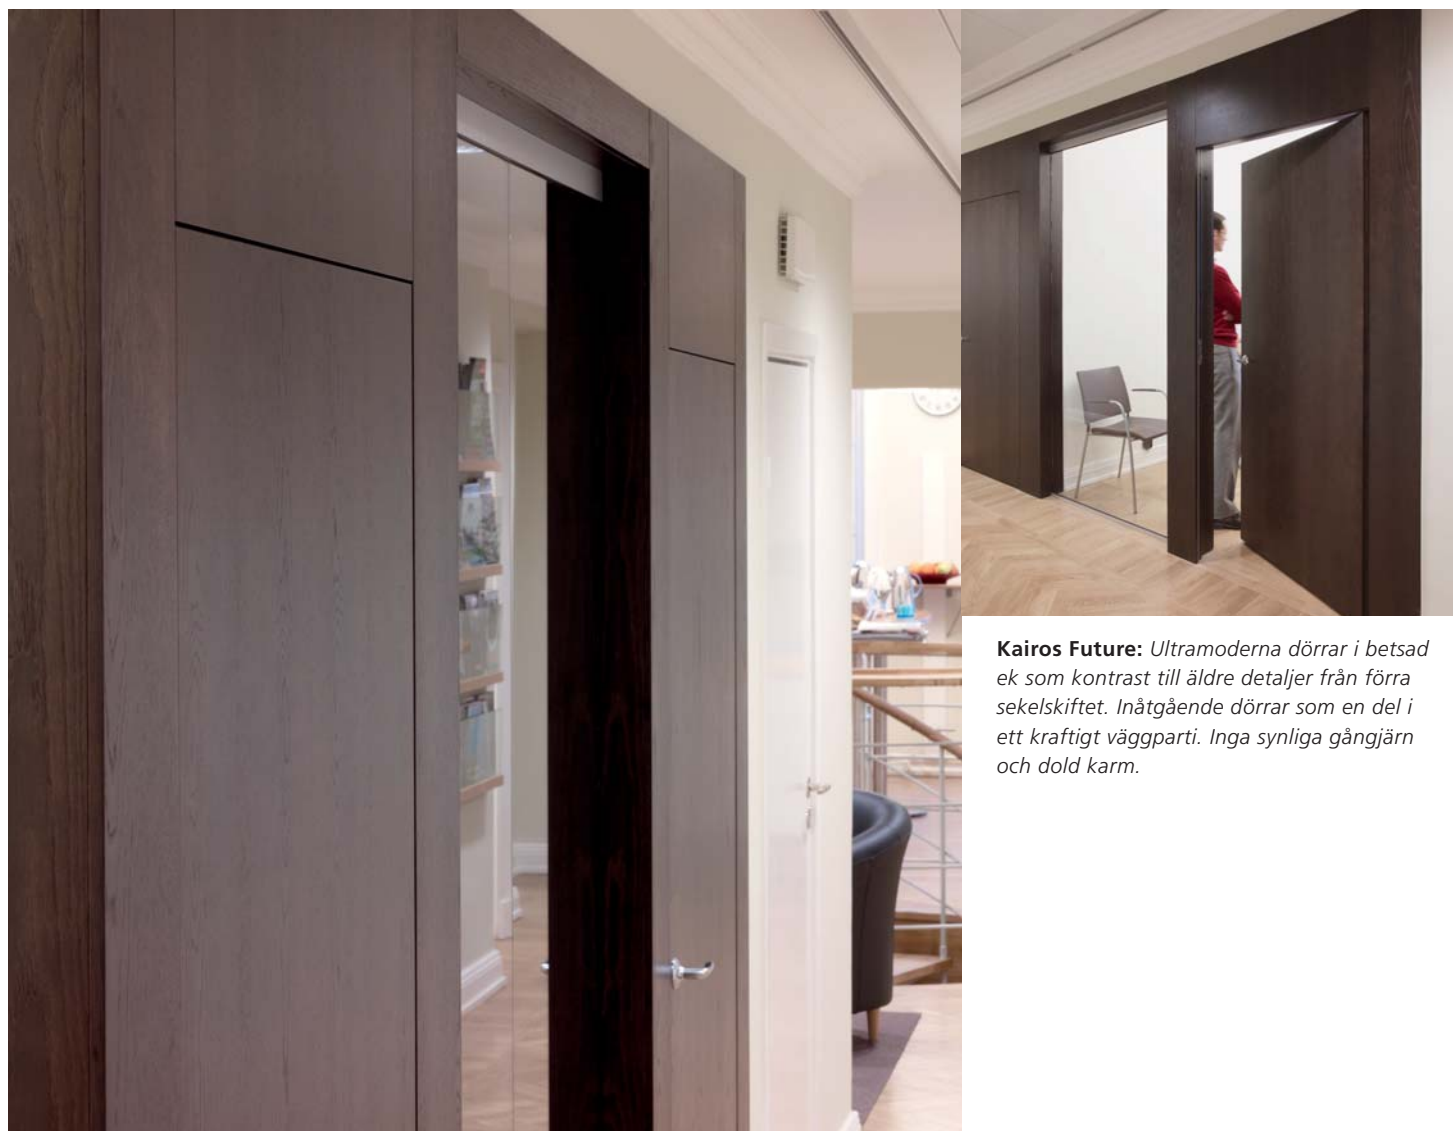

Dold karm

**Dörrar som
en del av väggen.**

Dold karm

– dörren blir en del av väggen.

Med Orresta Dörrens dolda karmar skapas lösningar där dörr och vägg mer eller mindre smälter samman utan överlappande foder. Detta ställer krav på unika detaljlösningar som gör att funktionen är i par med estetiken. Inte bara på ritbordet.

Med den mest uttalade lösningen syns varken karm eller gångjärn på utsidan. Den inåtgående dörren ligger helt i liv med väggpanelen. En variant vid utåtgående dörrar är att göra en ursparning för gångjärnen i panelen, som även då möter dörren med en smal springa.

Med begreppet dold karm menas en inåtgående dörr som utan foder livar med väggen så att ytan blir slät.

Kairos Future: *Ultramoderna dörrar i betsad ek som kontrast till äldre detaljer från förra sekelskiftet. Inåtgående dörrar som en del i ett kraftigt väggparti. Inga synliga gångjärn och dold karm.*